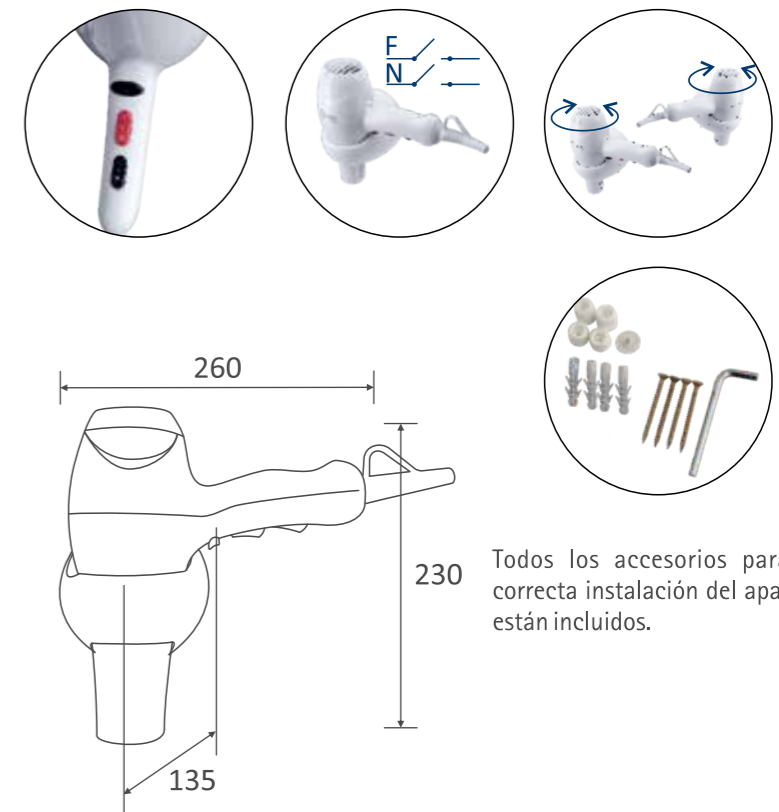

HAIR 1800

La versión Hair 1800 proporciona una potencia de 1800W, lo que lo convierte en el secador ideal para entornos exigentes.

Hair 1800 dispone de múltiples ajustes en cuanto a velocidad de salida de aire y regulación de temperatura. También dispone de pulsador para aire frío. La versatilidad del soporte de HAIR 1800 permite un amplio rango de libertad a la hora de colgar el secador. Su completa simetría permite una perfecta instalación tanto en paredes a derecha como izquierda.

Hair 1800 incorpora un interruptor de seguridad que aísla el aparato de la red eléctrica cuando se deja sobre el soporte, desconectando fase y neutro. De esta forma se garantiza la máxima seguridad para usuarios de establecimientos públicos como hoteles.

Hair 1800 delivers 1800W of power, which places it within the professional hair dryers range, such as hotels.

Hair 1800 features several adjustments in terms of air speed outlet and air temperature. It features too a cold air option. Hair's 1800 holder versatility allows a wide range of freedom degrees when it comes to hang the hair dryer on its holder, providing 180° range.

Modelo Model	HAIR 1800
Referencia Reference	SX1800S
Potencia Power	1800W
Voltaje Voltage	230 V.A.C
Color Colour	Blanco con impresiones negras White with black inserts
Instalación Installation	Mural Wall mounting
Soporte Holder	Incluido Included
Selector de velocidad Speed regulation	Sí (2 posiciones) Yes (2 adjustability points)
Selector de temperatura Temperature control	Sí (3 posiciones) Yes (3 adjustability points)
Peso Weight	0,71Kg
Dimensiones Dimensions	260x135x230mm