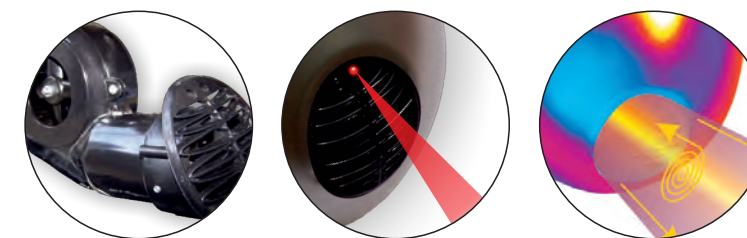

Todos los accesorios para la correcta instalación del aparato están incluidos.