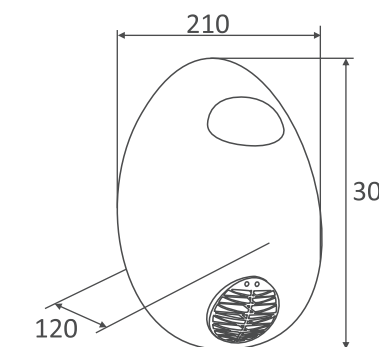

Secamanos automático con puntero LED.

Automatic hand dryer with LED pointer.