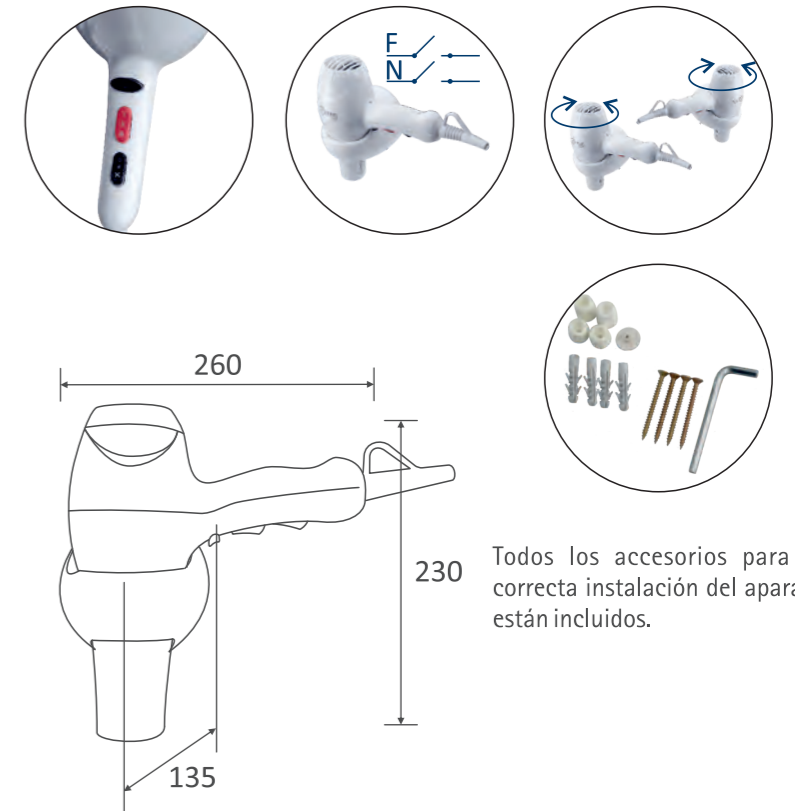

HAIR 1800

La versión Hair 1800 proporciona una potencia de 1800W, lo que lo convierte en el secador ideal para entornos exigentes.

Hair 1800 dispone de múltiples ajustes en cuanto a velocidad de salida de aire y regulación de temperatura. También dispone de pulsador para aire frío. La versatilidad del soporte de HAIR 1800 permite un amplio rango de libertad a la hora de colgar el secador. Su completa simetría permite una perfecta instalación tanto en paredes a derecha como izquierda.

Hair 1800 incorpora un interruptor de seguridad que aísla el aparato de la red eléctrica cuando se deja sobre el soporte, desconectando fase y neutro. De esta forma se garantiza la máxima seguridad para usuarios de establecimientos públicos como hoteles.

Hair 1800 delivers 1800W of power, which places it within the professional hair dryers range, such as hotels.

Hair 1800 features several adjustments in terms of air speed outlet and air temperature. It features too a cold air option. Hair's 1800 holder versatility allows a wide range of freedom degrees when it comes to hang the hair dryer on its holder, providing 180° range.

Modelo Model	HAIR 1800
Referencia Reference	SX1800S
Potencia Power	1800W
Voltaje Voltage	230 V.A.C
Color Colour	Blanco con impresiones negras White with black inserts
Instalación Installation	Mural Wall mounting
Soporte Holder	Incluido Included
Selector de velocidad Speed regulation	Sí (2 posiciones) Yes (2 adjustability points)
Selector de temperatura Temperature control	Sí (3 posiciones) Yes (3 adjustability points)
Peso Weight	0,71Kg
Dimensiones Dimensions	260x135x230mm