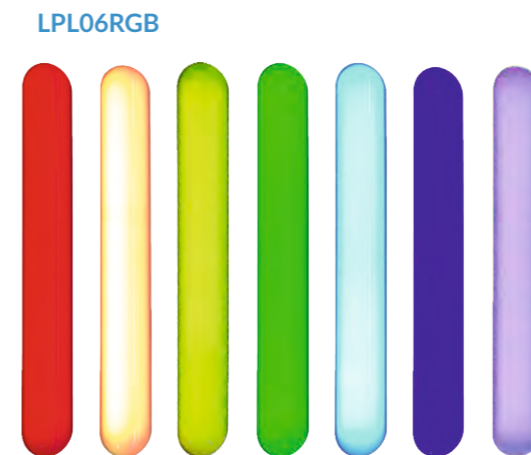

Foto: Iluminación Exterior municipio Balazote.

LUMINARIA LINEAL
LED RGB

Modelo Model	LPL06RGB	LPL12RGB	LPL15RGB	PWW120RGBW	PWW120RGXW	PWW120RGBWD	PWW120RGXWD
Rango de tensión Voltage Range	230V	230V	230V	24V	24V	230V	230V
Potencia Power	30W	60W	72W	100W	100W	100W	100W
Temperatura de color Color temperature	RGB	RGB	RGB	RGBW	RGBW	RGBW	RGBW
Ángulo Angle	120°	120°	120°	60°	60°	60°	60°
Control Control	Mando IR	Mando IR	Mando IR	Controlador no incluido	Controlador DMX	Controlador no incluido	Controlador DMX
Dimensiones Size	85x65mm	85x65mm	85x65mm	1155x75x80mm		1155x75x80mm	
Longitud Length	600mm	1200mm	1500mm	1180mm		1180mm	
Material base y difusor Material base and diffuser	PC			Aluminio extruido + Lente PC Makrolon doble protección UV / Extruded aluminum + PC lens			
IP	65			65		65	

Controlador no incluido.
Consultar página 151 .Regulación RGBW

LUMINARIA
LINEAL
LED RGB

PARA GUSTOS... RGB

Colores, toda la gama completa de colores es lo que ofrece las luminarias lineales RGB, controlada mediante mando a distancia, brinda gran cantidad de posibilidades tanto en iluminación interior como exterior.