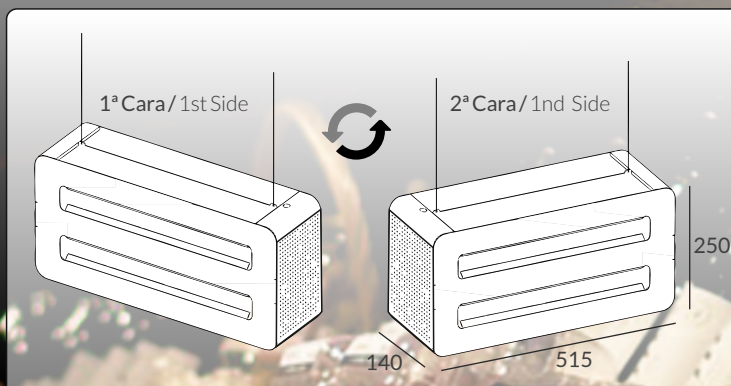

Eliminador de insectos por lámina adhesiva
Adhesive film insect killer

DS

Eliminador de insectos por lámina adhesiva
Adhesive film insect killer

COLGANTE

Modelo Model	IT415DSN	IT415DSB	IT415DSG	IT415DSNLED	IT415DSBLED	IT415DSGL LED
Potencia Power	4x15W	4x15W	4x15W	4x8W LED	4x8W LED	4x8W LED
Voltaje Voltage	230 V.A.C/50Hz					
Film	2x Adhesivo/Adhesive 0,13m ²					
Instalación Mounting	Suspendido Hanging					
Sistema encendido System on	Balasto magnético Magnetic ballast	Balasto magnético Magnetic ballast	Balasto magnético Magnetic ballast	Encendido directo tubo LED	Encendido directo tubo LED	Encendido directo tubo LED
Acabado Finish	Negro pintado al horno	Blanco pintado al horno	Gris pintado al horno	Negro pintado al horno	Blanco pintado al horno	Gris pintado al horno
Peso Weight	6,5Kg	6,5Kg	6,5Kg	5,8Kg	5,8Kg	5,8Kg
Cobertura Coverage	560m ²	560m ²	560m ²	460m ²	460m ²	460m ²

DISEÑO CON DOBLE FRONTAL DOUBLE FRONT DESIGN

La lámina adhesiva incorpora una cuadrícula para poder realizar el conteo de insectos de manera fácil y rápida.