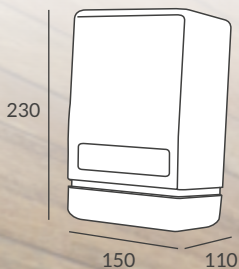

PICCOLO

Secamanos compacto
Compact hand dryer

SI0151S

SI0154X

SI0155X

Modelo Model	SENSOR	RADAR	N RADAR
Referencia Reference	SI0151S	SI0154X	SI0155X
Potencia Power	1300W	1300W	1000W
Voltaje Voltage	230 V.A.C	230 V.A.C	230 V.A.C
Consumo Consumption	5,7A	5,7A	4,3A
Construcción Construction	Policarbonato Polycarbonate	Policarbonato Polycarbonate	ABS
Control Activation	Pulsador Button	Sensor Automatic	Sensor Automatic
Peso Weight		1,5Kg	1,5Kg
Dimensiones Dimensions	150x230x110mm		285x210x145mm
Velocidad del aire Air speed	78,12Km/h		56Km/h
Volumen de aire Air flow	182,37m ³ /H		142m ³ /H

SI0151S
SI0154X

SI0155X

PICCOLO está concebido especialmente para cuartos de baño de reducidas dimensiones.

Está disponible en 3 versiones; Sensor, con activación por pulsador; y dos versiones Radar, con activación por proximidad y equipado con puntero LED. En la versión Radar, sólo consume la energía necesaria, al retirar las manos el aparato se detiene automáticamente.