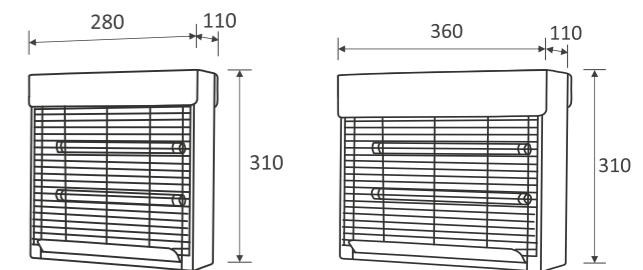

Todos los accesorios para la correcta instalación del aparato están incluidos.