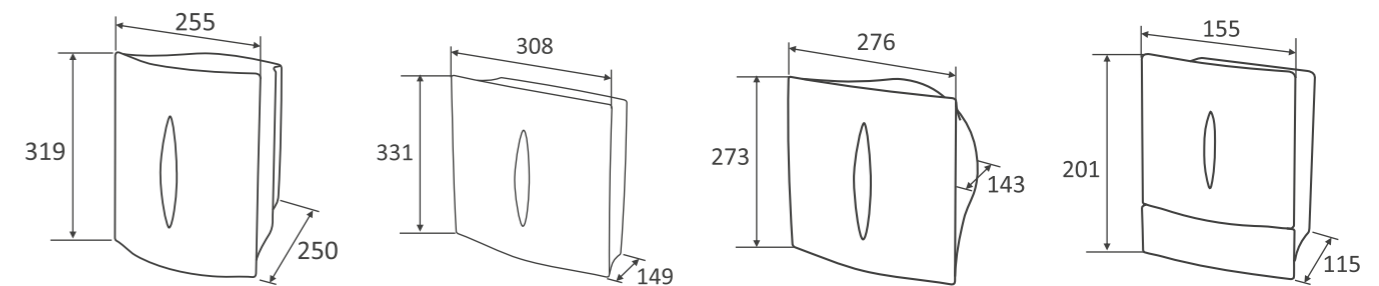

Modelo Model	STYL			
Referencia Reference	DM100BF	DT100BF	DH100BF	DG800BF
Eje Shaft	45mm			
Material Material	ABS			
Llave antirrobo Security Key	Sí Yes			
Capacidad Capacity	600u		800cc	
Color Colour	Blanco / Gris			

Todos los accesorios para la correcta instalación del aparato, como la llave de seguridad, están incluidos.