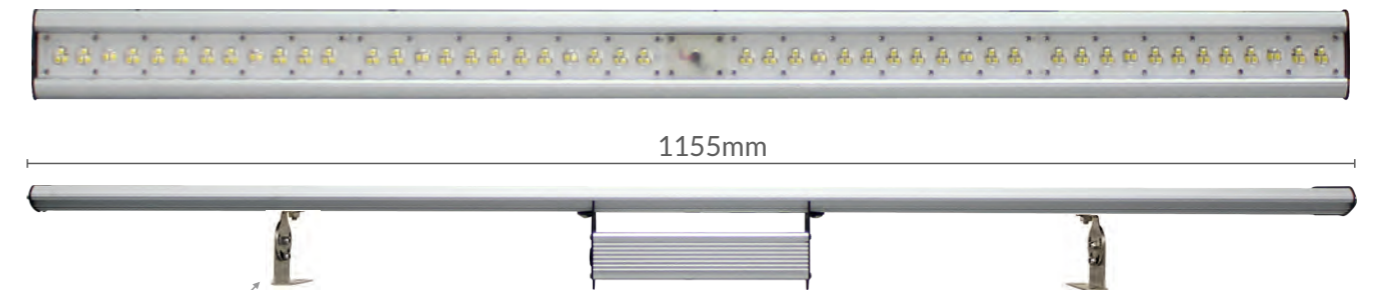

1155mm

PWW1203
PWW1204
PWW1206
PWW120RGBW
PWW120RGWX