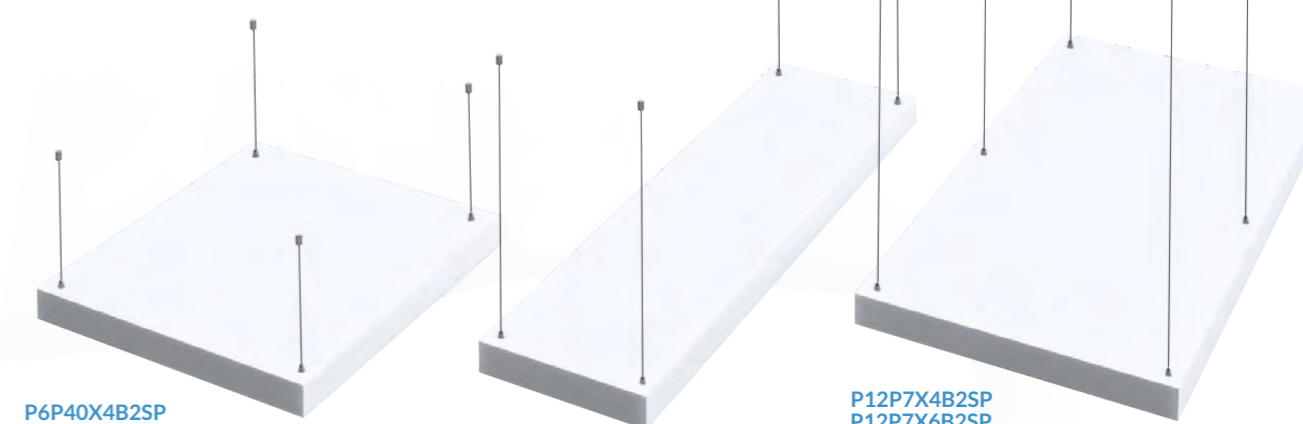

P6P40X4B2SP
P6P40X5B2SP
P6P40X6B2SP

P3P40X4B2SP
P3P40X6B2SP

P12P7X4B2SP
P12P7X6B2SP

PANEL LED SUSPENDIDO

PANEL SUSPENDIDO.

Le ofrecemos una de las mejores soluciones en luminarias suspendidas. La profundidad perfecta del panel (6cm) permite contener el driver en su interior, dejando un producto de líneas limpias y con una magnífica distribución de luz gracias al led retroiluminado.

HANGING PANEL.

We offer one of the best solutions in hanging lights. The panel perfect depth (6cm) can contain the driver inside, leaving a product of clean lines and with a superb light distribution thanks to the back-lit LED.