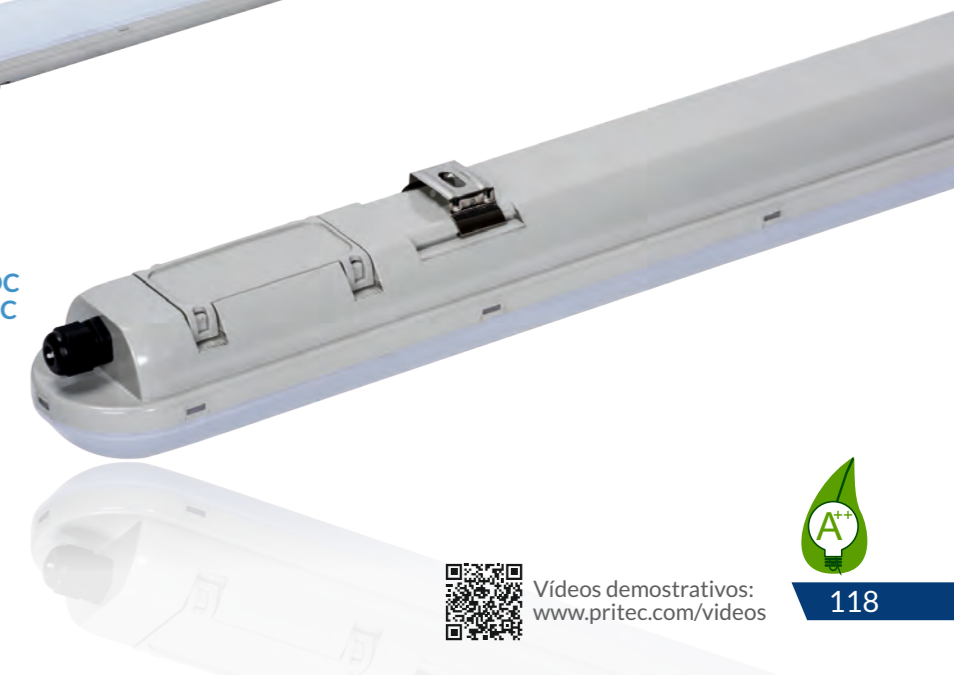

LPL06N24ACDC
LPL12N24ACDC
LPL06N1224
LPL12N1224