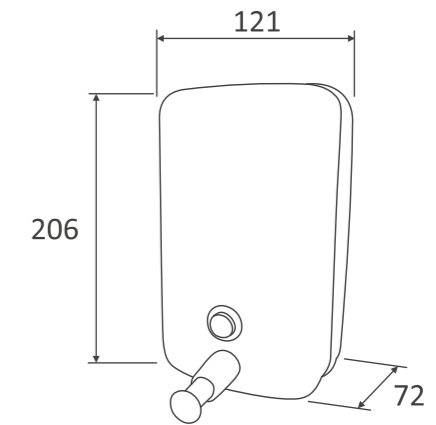

Todos los accesorios para la correcta instalación del aparato, como la llave de seguridad, están incluidos.