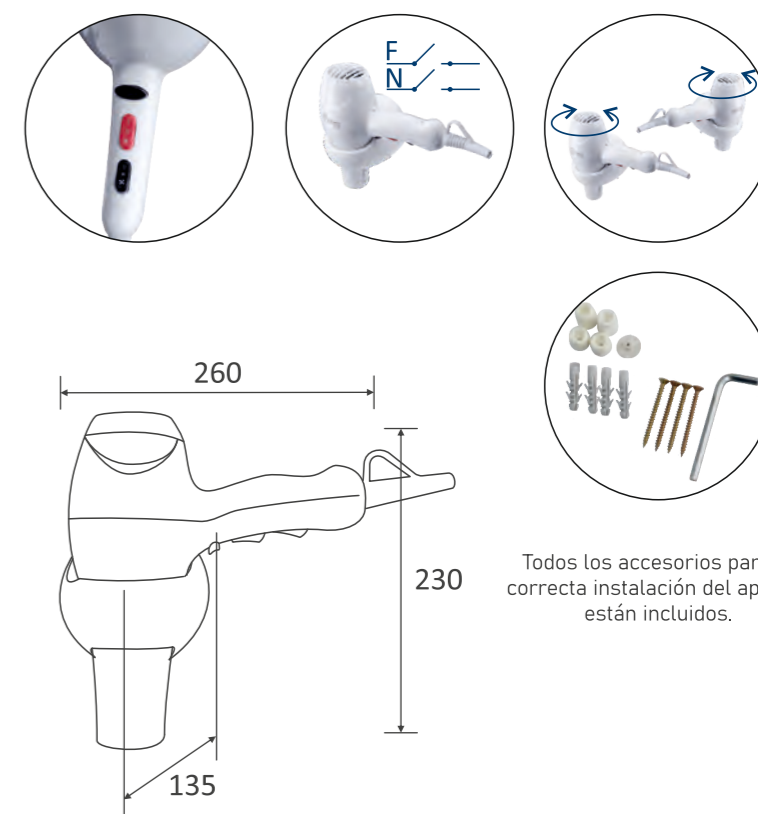

Modelo Model	<b>HAIR 1800</b>
Referencia Reference	SX1800S
Potencia Power	1800W
Voltaje Voltage	230 V.A.C
Color Colour	Blanco con impresiones negras White with black inserts
Instalación Installation	Mural Wall mounting
Soporte Holder	Incluido Included
Selector de velocidad Speed regulation	Sí (2 posiciones) Yes (2 adjustability points)
Selector de temperatura Temperature control	Sí (3 posiciones) Yes (3 adjustability points)
Peso Weight	0,71Kg
Dimensiones Dimensions	260x135x230mm

## Secador de cabello por aire caliente 1800W.

# HAIR 1800

La versión Hair 1800 proporciona una potencia de 1800W, lo que lo convierte en el secador ideal para entornos exigentes.

Hair 1800 dispone de múltiples ajustes en cuanto a velocidad de salida de aire y regulación de temperatura. También dispone de pulsador para aire frío. La versatilidad del soporte de HAIR 1800 permite un amplio rango de libertad a la hora de colgar el secador. Su completa simetría permite una perfecta instalación tanto en paredes a derecha como izquierda.

Hair 1800 delivers 1800W of power, which places it within the professional hair dryers range, such as hotels.

Hair 1800 features several adjustments in terms of air speed outlet and air temperature. It features too a cold air option. Hair's 1800 holder versatility allows a wide range of freedom degrees when it comes to hang the hair dryer on its holder, providing 180° range.