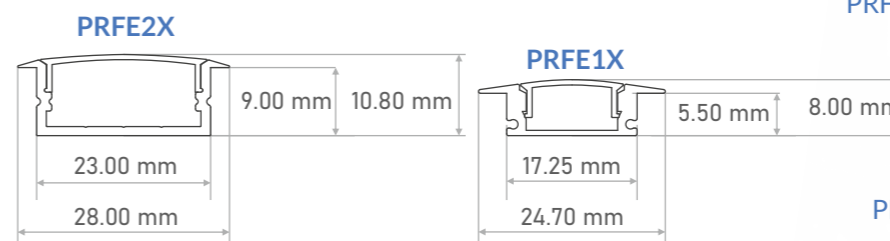

Modelo Model	PRFE2X	PRFE1X	PRFS2X	PRFS1X	PRFS1XMN	PRFS1XCV	PRFS1XGR	PRF902X	PRF901X
Material Perfil Material	Aluminio	Aluminio	Aluminio	Aluminio	Aluminio	Aluminio	Aluminio	Aluminio	Aluminio
Tipo de instalación Installation type	Empotrable Embeded	Empotrable Embeded	Superficie Surface	Superficie Surface	Superficie Surface	Superficie Surface	Superficie Surface	Superficie Surface	Superficie Surface
Longitud Length	2000mm	2000mm	2000mm	2000mm	2000mm	2000mm	2000mm	2000mm	2000mm

PRFS1XGR

PRF902X

PRF901X

PERFIL ALUMINIO PARA TIRA LED

ELEGANTE Y MODERNO.

De superficie o para empotrar, de ancho simple o doble son perfectos para instalaciones profesionales y modernas.

La excelente calidad de materiales, le ayudarán a iluminar de manera elegante vitrinas, expositores, molduras... consiguiendo un efecto espectacular en un espacio muy reducido.