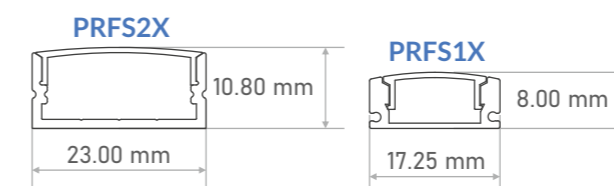

Modelo Model	PRFE2X	PRFE1X	PRFS2X	PRFS1X	PRFS1XMN	PRFS1XCV	PRFS1XGR	PRF902X	PRF901X
Material Perfil Material	Aluminio	Aluminio	Aluminio	Aluminio	Aluminio	Aluminio	Aluminio	Aluminio	Aluminio
Tipo de instalación Installation type	Empotrable Embeded	Empotrable Embeded	Superficie Surface	Superficie Surface	Superficie Surface	Superficie Surface	Superficie Surface	Superficie Surface	Superficie Surface
Longitud Length	2000mm	2000mm	2000mm	2000mm	2000mm	2000mm	2000mm	2000mm	2000mm

Tira LED no incluida.

Disponibile lacado en varios colores bajo demanda

PRFE2X

PRFE1X

PRFS2X

PRFS1X

PRFS1XMN

PRFS1XCV

PRFS1XGR

PRF902X

PRF901X

PERFIL ALUMINIO PARA TIRA LED

ELEGANTE Y MODERNO.

De superficie o para empotrar, de ancho simple o doble son perfectos para instalaciones profesionales y modernas.

La excelente calidad de materiales, le ayudarán a iluminar de manera elegante vitrinas, expositores, molduras... consiguiendo un efecto espectacular en un espacio muy reducido.