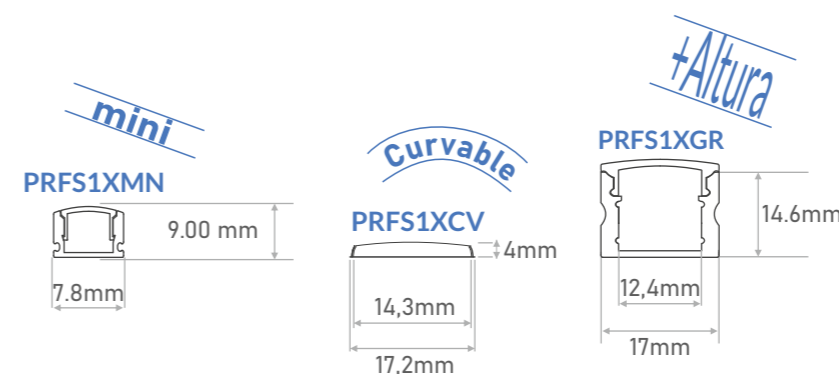

Modelo Model	PRFE2X	PRFE1X	PRFS2X	PRFS1X	PRFS1XMN	PRFS1XCV	PRFS1XGR	PRF902X	PRF901X
Material Perfil Material	Aluminio	Aluminio	Aluminio	Aluminio	Aluminio	Aluminio	Aluminio	Aluminio	Aluminio
Tipo de instalación Installation type	Empotrable Embeded	Empotrable Embeded	Superficie Surface	Superficie Surface	Superficie Surface	Superficie Surface	Superficie Surface	Superficie Surface	Superficie Surface
Longitud Length	2000mm	2000mm	2000mm	2000mm	2000mm	2000mm	2000mm	2000mm	2000mm

Tira LED no incluida.

Disponibile lacado en varios colores bajo demanda

PRFE2X

PRFE1X

PRFS2X

PRFS1X

PRFS1XMN

PRFS1XCV

PRFS1XGR

PRF902X

PRF901X

PERFIL ALUMINIO PARA TIRA LED

ELEGANTE Y MODERNO.

De superficie o para empotrar, de ancho simple o doble son perfectos para instalaciones profesionales y modernas.

La excelente calidad de materiales, le ayudarán a iluminar de manera elegante vitrinas, expositores, molduras... consiguiendo un efecto espectacular en un espacio muy reducido.