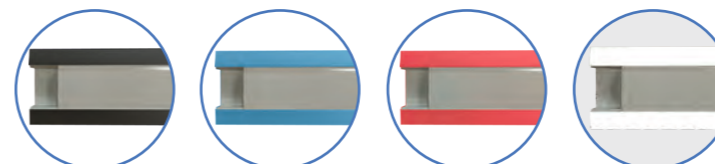

Modelo Model	PRFE2X	PRFE1X	PRFS2X	PRFS1X	PRFS1XMN	PRFS1XCV	PRFS1XGR	PRF902X	PRF901X
Material Perfil Material	Aluminio	Aluminio	Aluminio	Aluminio	Aluminio	Aluminio	Aluminio	Aluminio	Aluminio
Tipo de instalación Installation type	Empotrable Embeded	Empotrable Embeded	Superficie Surface	Superficie Surface	Superficie Surface	Superficie Surface	Superficie Surface	Superficie Surface	Superficie Surface
Longitud Length	2000mm	2000mm	2000mm	2000mm	2000mm	2000mm	2000mm	2000mm	2000mm

Tira LED no incluida.

Disponibile lacado en varios colores bajo demanda

PRFE2X

PRFE1X

PRFS2X

PRFS1X

PRFS1XMN

PRFS1XCV

PRFS1XGR

PRF902X

PRF901X

PERFIL ALUMINIO PARA TIRA LED

ELEGANTE Y MODERNO.

De superficie o para empotrar, de ancho simple o doble son perfectos para instalaciones profesionales y modernas.

La excelente calidad de materiales, le ayudarán a iluminar de manera elegante vitrinas, expositores, molduras... consiguiendo un efecto espectacular en un espacio muy reducido.

ELEGANT & MODERN.

Surface-mounted or for embedding, single or double width are perfect for professionals and modern facilities.

The excellent quality of materials, will help illuminate elegantly display cabinets, exhibitors, moldings... getting a spectacular effect on a very small space.