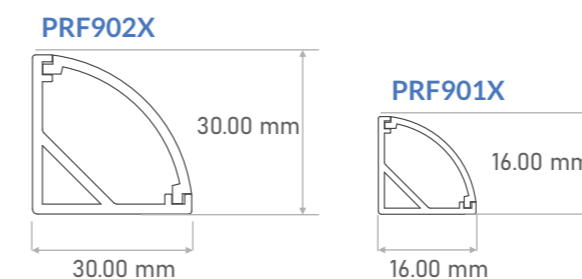

Modelo Model	PRFE2X	PRFE1X	PRFS2X	PRFS1X	PRFS1XMN	PRFS1XCV	PRFS1XGR	PRF902X	PRF901X
Material Perfil Material	Aluminio	Aluminio	Aluminio	Aluminio	Aluminio	Aluminio	Aluminio	Aluminio	Aluminio
Tipo de instalación Installation type	Empotrable Embeded	Empotrable Embeded	Superficie Surface	Superficie Surface	Superficie Surface	Superficie Surface	Superficie Surface	Superficie Surface	Superficie Surface
Longitud Length	2000mm	2000mm	2000mm	2000mm	2000mm	2000mm	2000mm	2000mm	2000mm

PRFS1XGR

PRF902X

PRF901X

PERFIL ALUMINIO PARA TIRA LED

ELEGANTE Y MODERNO.

De superficie o para empotrar, de ancho simple o doble son perfectos para instalaciones profesionales y modernas.

La excelente calidad de materiales, le ayudarán a iluminar de manera elegante vitrinas, expositores, molduras... consiguiendo un efecto espectacular en un espacio muy reducido.