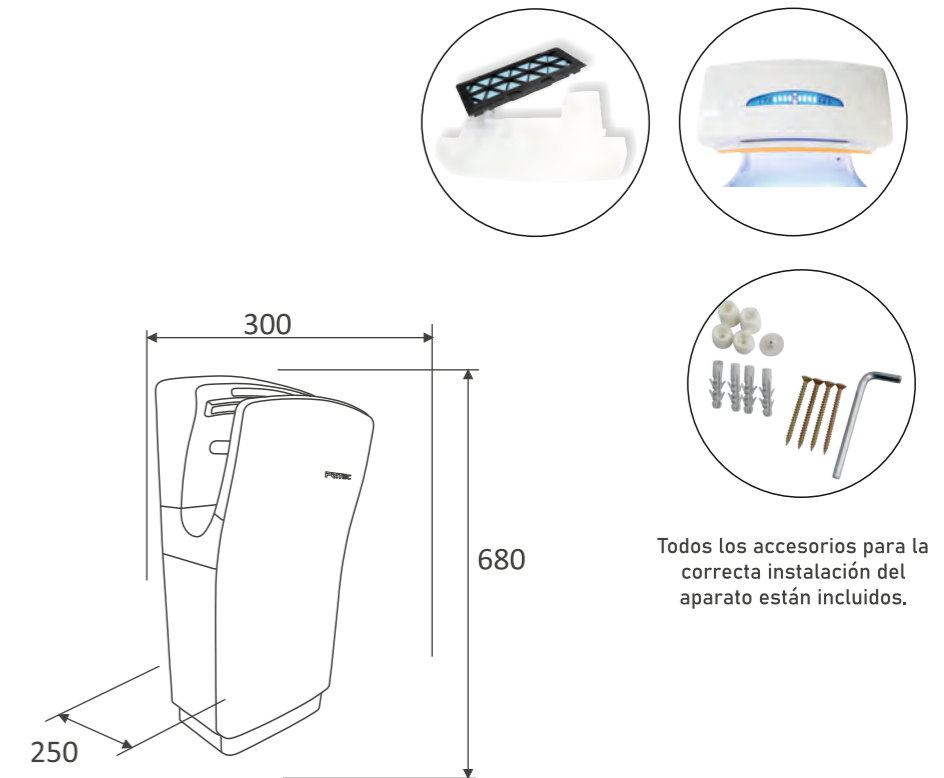

Modelo <i>Model</i>	PLS MAGNUS
Referencia <i>Reference</i>	SI7003X
Potencia <i>Power</i>	1400W / 600W
Voltaje <i>Voltage</i>	230 V.A.C
Consumo <i>Consumption</i>	6,08A / 2,6A
Construcción <i>Construction</i>	Blanco <i>White</i>
Control <i>Activation</i>	Sensor <i>Automatic</i>
Peso <i>Weight</i>	8,5Kg
Dimensiones <i>Dimensions</i>	680x300x250mm
Velocidad del aire <i>Air speed</i>	400Km/h
Volumen de aire <i>Air flow</i>	200m ³ /H

Secamanos automático de muy alta velocidad. Ultra high speed automatic hand dryer.

Secamax PLS

SECADO INTELIGENTE Y ECOLÓGICO.

El secamanos PLS de última generación permite un secado ultra rápido con el uso de los mínimos recursos energéticos gracias a sus 400Km/h de salida.

Es posible incluso desactivar la resistencia calefactora para reducir la potencia. El aire de entrada pasa a través de un filtro.

INTELLIGENT AND ENVIRONMENT FRIENDLY DRYER.

PLS new generation hand dryer allows ultra fast hand drying using the minimum energy thanks to its 400Km/h air speed.

It is possible to disconnect the heating element to reduce even more the power. Input air goes through an antibacterial filter to reach the maximum clean.

SI7003X
Magnus